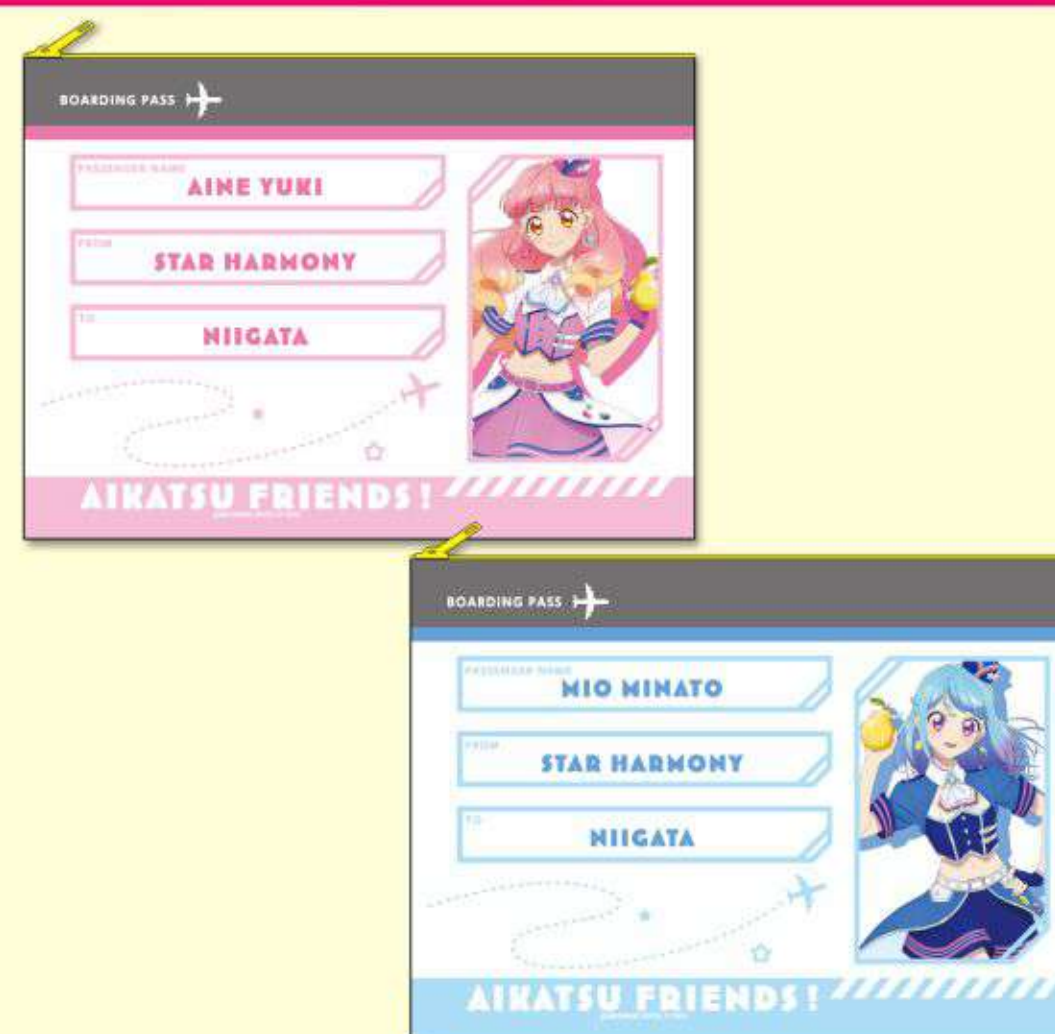

# 販売グッズ

描きおろし アクリルスタンド あいね / みお  
各種 2,000 円 (税込)

描きおろし 缶バッジセット  
1,100 円 (税込)

描きおろし タオル あいね / みお  
各種 2,500 円 (税込)

描きおろし マルチデスクマット あいね / みお  
各種 3,300 円 (税込)

描きおろし B2 タペストリー あいね / みお  
各種 4,200 円 (税込)

描きおろし 超デカアクリルスタンド あいね / みお  
各種 9,900 円 (税込)

描きおろし トラベルポーチ あいね / みお  
各種 1,800 円 (税込)

描きおろし トラベルステッカーセット  
1,000 円 (税込)

※画像はイメージです。実際の商品とは異なります。商品のデザインは予告なく変更される場合がございます。